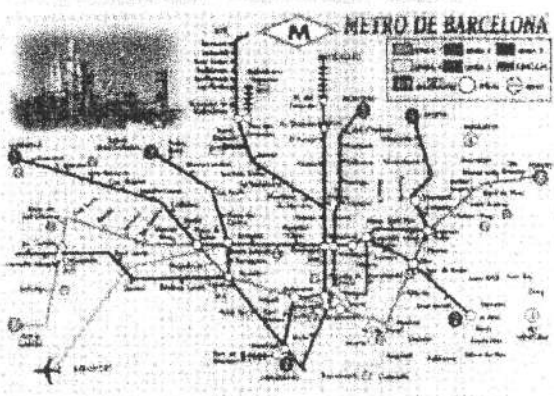

Aquesta empresa te una llarga trajectòria en el món del calendari, en el passat, va imprimir amb diferents inicials, primer amb M.P. fins l'any 1992, que passà a ser M.C. l'any 1996 passà a ser el que avui és E.G.C. Aquest detall és important perquè alguns col·leccionistes continuen buscant els calendaris de M.P. i M.C. d'aquests anys 95-96-97-98 i no existeixen.

La Col·lecció de 1998 es compon de 240 models, separats de la següent forma; 5 dobles d'acudits, 14 models de futbol (col·lecció nova)

els 221 models restants són del catàleg general, però te tres faltes, els números 43 i 44 de paisatges no existeixen en el catàleg i el mateix passa amb el número 137 de pintures, per lo tant, la col·lecció és de 218 models més els 5 d'acudits i els 14 de futbol, en total fan 237. Una

altra curiositat és que el model 202 del metro de Barcelona no correspon el del catàleg amb l'imprès, això te una explicació; el del catàleg són les línies de metro ja existents i al posar la línia 2 és va imprimir el calendari diferent però amb la mateixa numeració, però com podeu observar, no te res a veure amb l'altre antic que és de color verd clar i amb l'arc del triomf al fons, en canvi en el nou, el fons és de color blau clar i a la part esquerra hi ha una fotografia del Tibidabo.

Aquesta casa s'hi mira bastant en treure nous i diferents models, per exemple en religió, que totes les cares són molt

Calendari del catàleg